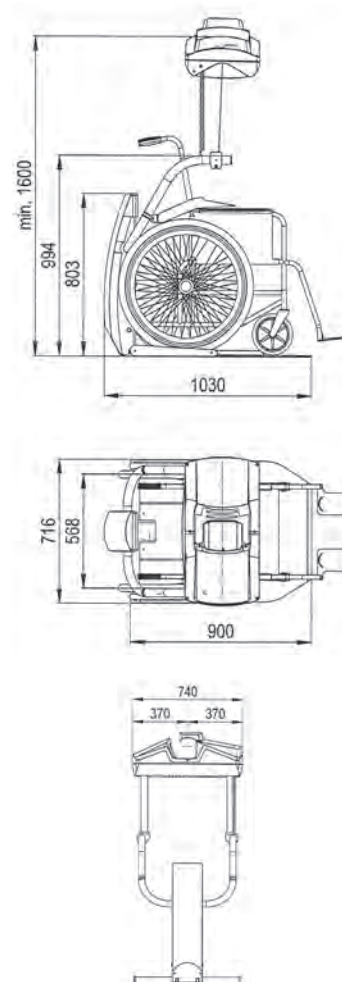

HÖGG
LIFTSYSTEME

RL60P
mit Plattform

Ihr Liftprofi auf allen Treppen

Treppenlifte Rollstuhllifte Sitzlifte Hebebühnen Aufzüge

hoegg lift  ch

Die Lösung für den Rollstuhl

Der Deckenlift RL60P mit Plattform für Rollstühle fährt Sie einfach und sicher nach oben und unten. Rollstuhlfahrer können diesen Treppenlift problemlos und sicher benutzen, es ist kein Anpassen des Rollstuhls an die Anlage erforderlich.

max. 210kg

Treppenlifte Rollstuhllifte Sitzlifte Hebebühnen Aufzüge