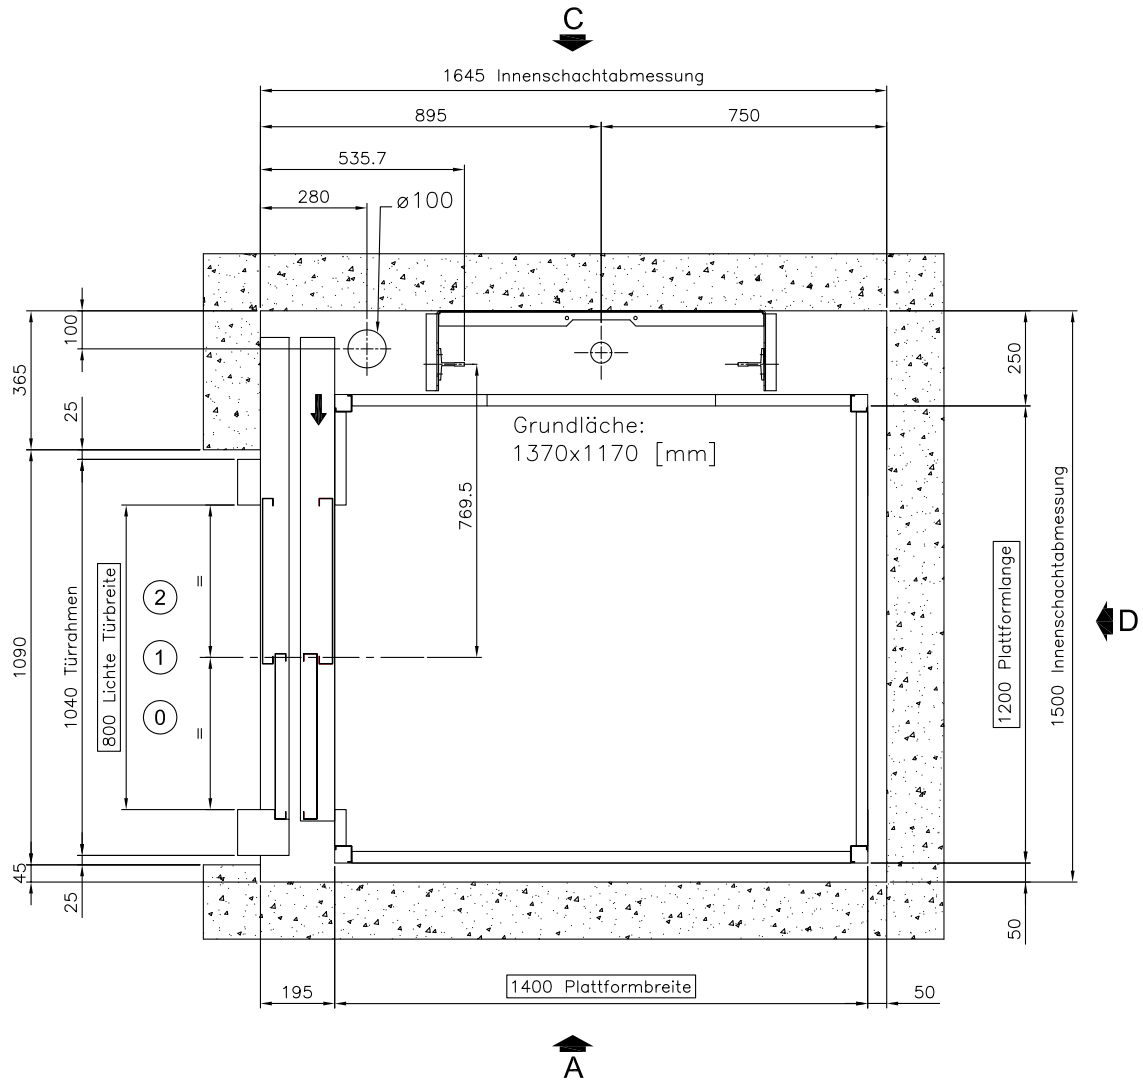

Treppenlifte Rollstuhllifte Sitzlifte Hebebühnen Aufzüge