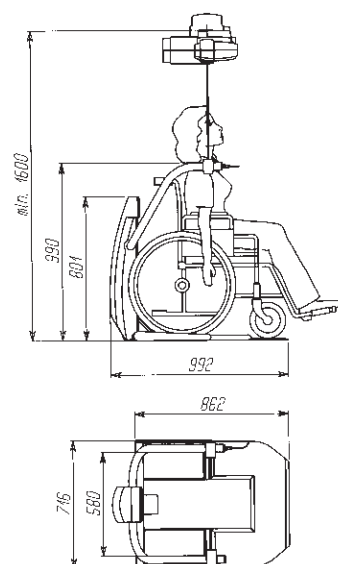

La solution pour surmonter votre cage d'escalier en fauteuil roulant

L'ascenseur au plafond RL50P avec plate-forme pour fauteuils roulants vous monte et descend simple et en toute sécurité.

Des personnes en fauteuil roulant peuvent utiliser cet ascenseur d'escalier sans problèmes et en toute sécurité, une adaptation du fauteuil roulant à l'installation n'est pas nécessaire.

max. 120 kg

Toutes les votes en mm
Sous réserve de modifications

Fauteuils élévateurs Elévateurs pour fauteuil roulant Ascenseurs verticaux