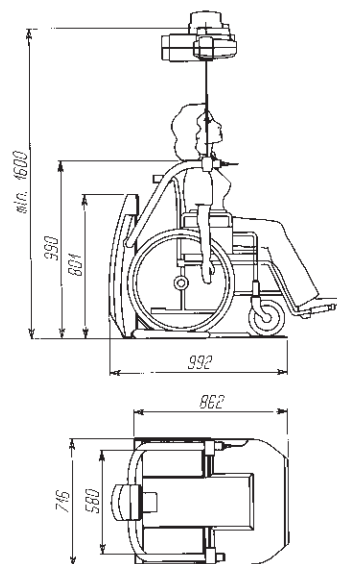

Die Lösung für den Rollstuhl

Der Deckenlift RL50P mit Plattform für Rollstühle fährt Sie einfach und sicher nach oben und unten. Rollstuhlfahrer können diesen Treppenlift problemlos und sicher benutzen, es ist kein Anpassen des Rollstuhls an die Anlage erforderlich.

max. 120 kg

Alle Masse in mm
Änderungen vorbehalten

Treppenlifte Rollstuhllifte Sitzlifte Hebebühnen Aufzüge

hoegg lift ch

Wilerstrasse 137
CH-9620 Lichtensteig
Tel. 071 987 66 80
Fax 071 987 66 89
info@hoegg lift.ch