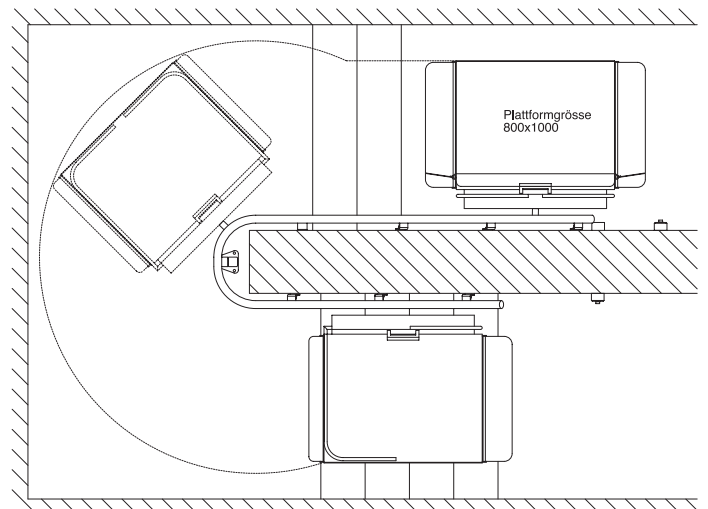

- Plattformlift für den Innen- und Aussenbereich
- minimale Bautiefe in der Parkstellung
- formschöne Konstruktion
- RAL-Farbe nach Wahl oder als Option in Edelstahlausführung
- grösstmögliche Vandalensicherheit in Parkstellung
- grossflächige Fahrbefehlsgeber, einfache Bedienung
- Sanftanlauf beim Start
- Antrieb und Steuerung unsichtbar in der Plattform integriert