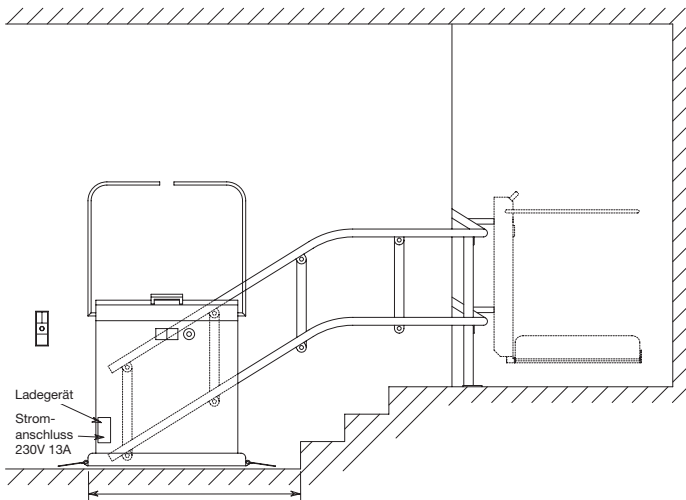

- Plattformlift für den Innen- und Aussenbereich
- minimale Bautiefe in der Parkstellung
- formschöne Konstruktion
- RAL-Farbe nach Wahl oder als Option in Edelstahlausführung
- grösstmögliche Vandalensicherheit in Parkstellung
- grossflächige Fahrbefehlsgeber, einfache Bedienung
- Sanftanlauf beim Start
- Antrieb und Steuerung unsichtbar in der Plattform integriert